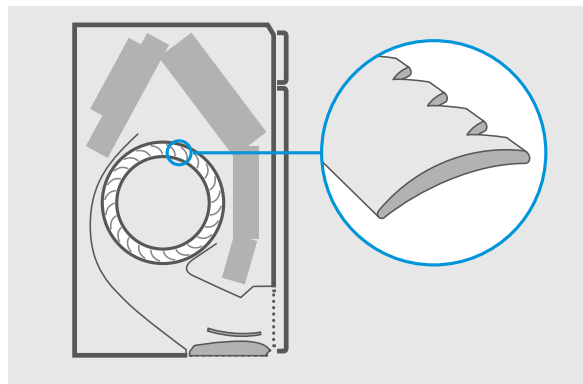

За да се постигне по-висока енергийна ефективност, Daikin проектира нов вентилатор, който работи ефективно в компакния размер на Stylish. Комбинираният вентилатор и топлообменник постигат върхови енергийни характеристики, но работят на ниво на звука, което е практически недоловимо.

Най-свежия, чист въздух

Stylish осигурява възможно най-доброто качество на въздуха в помещенията, използвайки 3 различни системи за филтриране: