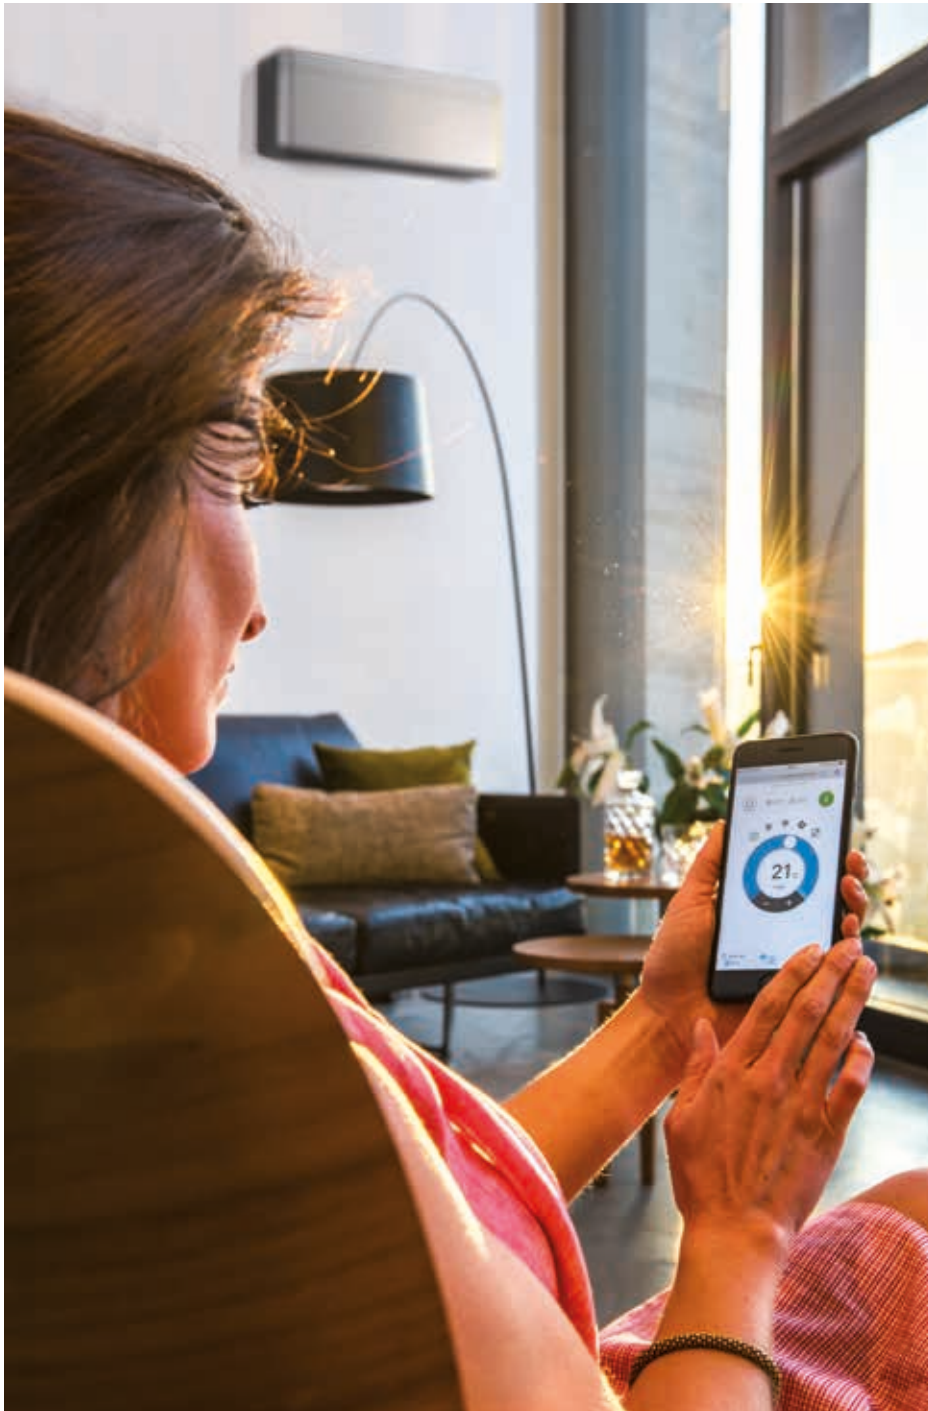

## Най-свежия, чист въздух

Stylish осигурява възможно най-доброто качество на въздуха в помещенията, използвайки 3 различни системи за филтриране:

Забележка: Flash Streamer трябва да се активира ръчно от дистанционното управление

# Винаги имате контрол, без значение къде се намирате