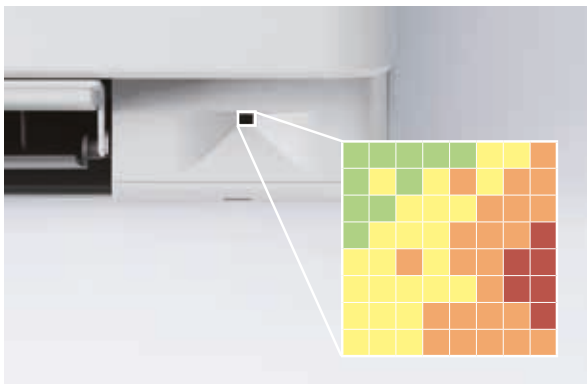

### Как функционира?

Stylish определя формата на въздушния поток въз основа на това дали стаята се нуждае от отопление или охлаждане. Когато Stylish е в режим на отопление, две клапи ще насочат въздуха надолу (вертикален въздушен поток), докато в режим на охлаждане, клапите ще придвижат въздуха нагоре (въздушен поток към тавана).

Чрез създаването на два различни модела на въздушния поток, Stylish предотвратява течения и осигурява по-стабилна и комфортна стайна температура за обитателите.

Коанда Ефектът създава два различни модела на въздушния поток в зависимост от това дали Stylish е в режим на охлаждане или отопление. Отгоре е ефектът Коанда в режим на охлаждане (въздушен поток към тавана), а долните изображения демонстрират ефекта Коанда в режим на отопление (вертикален въздушен поток).

## Постоянна стайна температура Изключително тих

Stylish използва специално разработен **сензор "Мрежово Око"**, който открива температурните разлики на различни повърхности като пода и стените и използва тази информация за интелигентно разпределяне на температурата равномерно във вашата стая.

Сензорът "Мрежово Око" измерва повърхностната температура на помещението, като я разделя на решетка с 64 различни квадрата

След като се определи текущата стайна температура, сензорът "Мрежово Око" разпределя въздуха равномерно в стаята, преди да премине към модел на въздушен поток, който насочва топъл или студен въздух към районите, които се нуждаят от него.