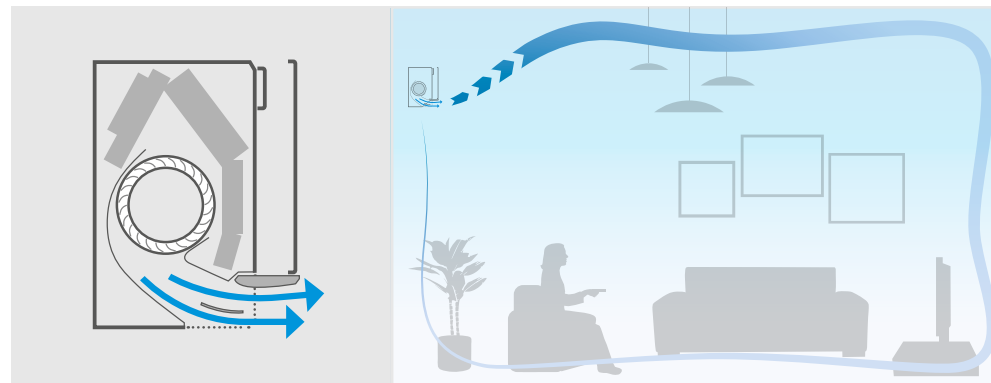

Ефектът Коанда

С новия дизайн на клапите, Stylish използва така наречения "Коанда ефект", който осигурява перфектно разпределение на въздуха и температурата в цялата стая.

Как функционира?

Stylish определя формата на въздушния поток въз основа на това дали стаята се нуждае от отопление или охлаждане. Когато Stylish е в режим на отопление, две клапи ще насочат въздуха надолу (вертикален въздушен поток), докато в режим на охлаждане, клапите ще придвижат въздуха нагоре (въздушен поток към тавана).

Чрез създаването на два различни модела на въздушния поток, Stylish предотвратява течения и осигурява по-стабилна и комфортна стайна температура за обитателите.

Коанда Ефектът създава два различни модела на въздушния поток в зависимост от това дали Stylish е в режим на охлаждане или отопление. Отгоре е ефектът Коанда в режим на охлаждане (въздушен поток към тавана), а долните изображения демонстрират ефекта Коанда в режим на отопление (вертикален въздушен поток).