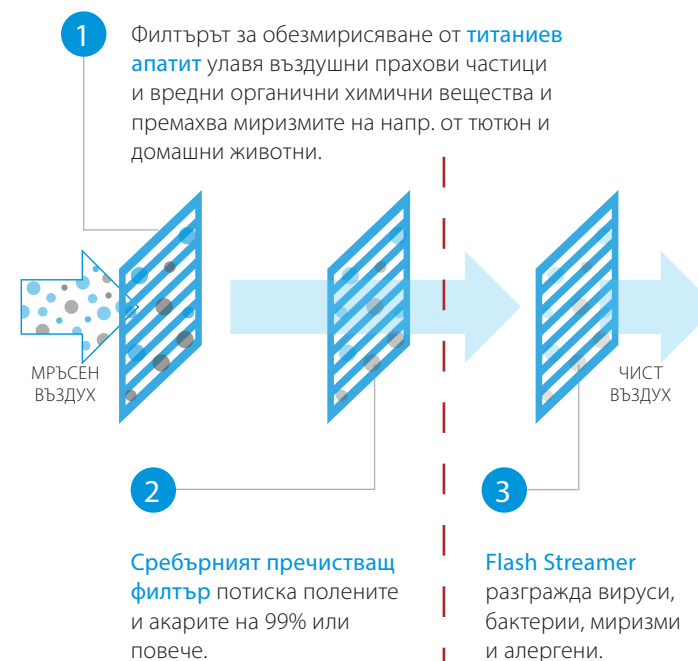

## Постоянна стайна температура Изключително тих

Stylish използва специално разработен **сензор "Мрежово Око"**, който открива температурните разлики на различни повърхности като пода и стените и използва тази информация за интелигентно разпределяне на температурата равномерно във вашата стая.

Сензорът "Мрежово Око" измерва повърхностната температура на помещението, като я разделя на решетка с 64 различни квадрата

След като се определи текущата стайна температура, сензорът "Мрежово Око" разпределя въздуха равномерно в стаята, преди да премине към модел на въздушен поток, който насочва топъл или студен въздух към районите, които се нуждаят от него.

Stylish използва **напълно реконструиран вентилатор** за оптимизиране на въздушния поток, за да постигне възможно най-висока енергийна ефективност при най-ниски нива на звука, което прави дома ви идеално място за почивка и отмора.

## Най-свежия, чист въздух

Stylish осигурява възможно най-доброто качество на въздуха в помещенията, използвайки 3 различни системи за филтриране:

Забележка: Flash Streamer трябва да се активира ръчно от дистанционното управление