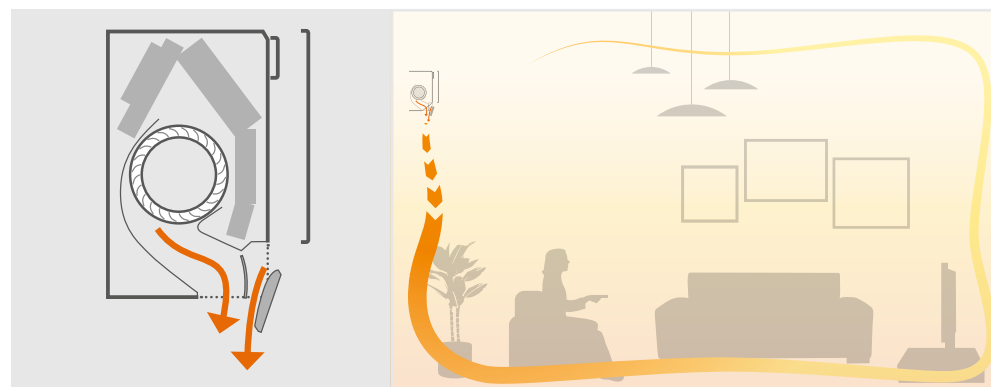

Ефектът Коанда

С новия дизайн на клапите, Stylish използва така наречения "Коанда ефект", който осигурява перфектно разпределение на въздуха и температурата в цялата стая.

Как функционира?

Stylish определя формата на въздушния поток въз основа на това дали стаята се нуждае от отопление или охлаждане. Когато Stylish е в режим на отопление, две клапи ще насочат въздуха надолу (вертикален въздушен поток), докато в режим на охлаждане, клапите ще придвижат въздуха нагоре (въздушен поток към тавана).

Чрез създаването на два различни модела на въздушния поток, Stylish предотвратява течения и осигурява по-стабилна и комфортна стайна температура за обитателите.

Коанда Ефектът създава два различни модела на въздушния поток в зависимост от това дали Stylish е в режим на охлаждане или отопление. Отгоре е ефектът Коанда в режим на охлаждане (въздушен поток към тавана), а долните изображения демонстрират ефекта Коанда в режим на отопление (вертикален въздушен поток).